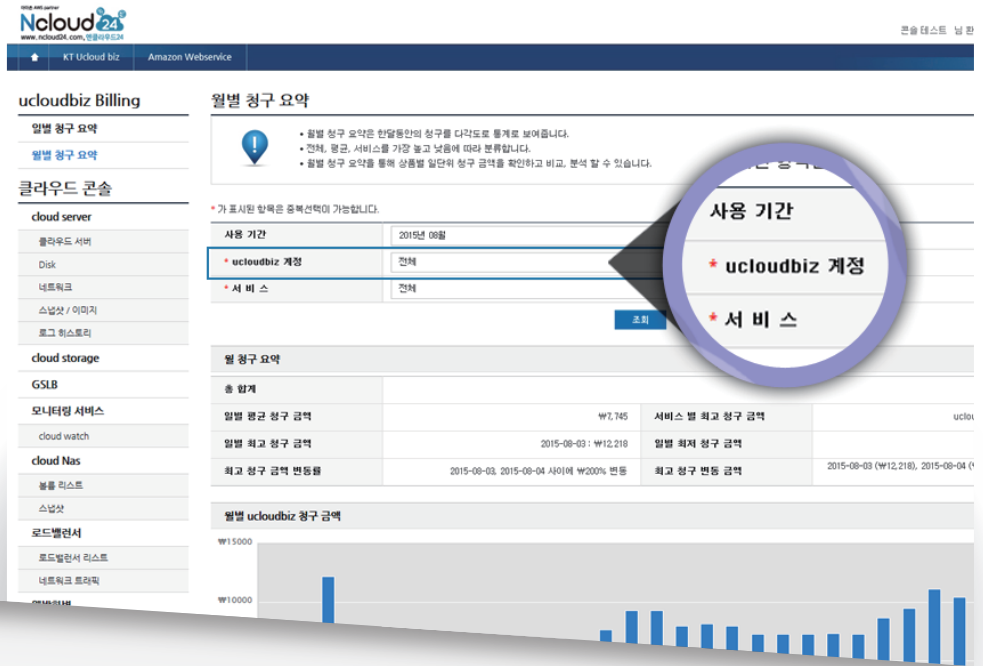

새로워진 메인화면

시스템 속도와 해상도의 확대를 고려한 텍스트 기반의 UI 구성으로 어떤 환경의 사용자도 편리하게 이용할 수 있도록 개편했습니다.

여러개의 서버를 한번에 생성하고 제어할 수 있는 Multi 기능 지원

여러개의 서버를 한번에 생성, 시작, 정지, 삭제 등의 제어가 가능한 Multi 기능을 지원합니다!

계정별 서비스 이용현황과 네트워크 트래픽 월별 통계를 한눈에!

계정 단위로 서비스 이용현황과 네트워크 트래픽 사용량 월별 통계 등 사용자에게 필요한 정보를 한눈에 볼 수 있게 제공합니다.

리스트의 항목 추가/변경으로 필요한 정보만 골라보자!

필요 항목을 리스트에 추가 및 변경하여 사용자가 필요한 정보만을 모아서 확인할 수 있습니다.

정보확인에 편리한 Flexible Area 제공

화면 크기를 사용자의 편의대로 손쉽게 확대 및 축소가 가능하여 다양한 작업 환경의 사용자에게 높은 편리성을 제공합니다.

여러 서버의 모니터링을 한눈에!

서버 리스트에서 여러대의 서버를 선택하여 모니터링 정보를 한눈에 비교할 수 있습니다.

강력한 클라우드 서비스, 엔클라우드24

엔터프라이즈 콘솔

보다 더 **쉽고 빠르게** 클라우드를 관리하세요!

- 01 새로워진 메인화면
- 02 여러개의 서버를 한번에 생성하고 제어할 수 있는 Multi 기능 지원
- 03 계정별 서비스 이용현황과 네트워크 트래픽 월별 통계를 한눈에!
- 04 리스트의 항목 추가/변경으로 필요한 정보만 골라보자!
- 05 정보확인에 편리한 Flexible Area 제공
- 06 여러 서버의 모니터링을 한눈에!