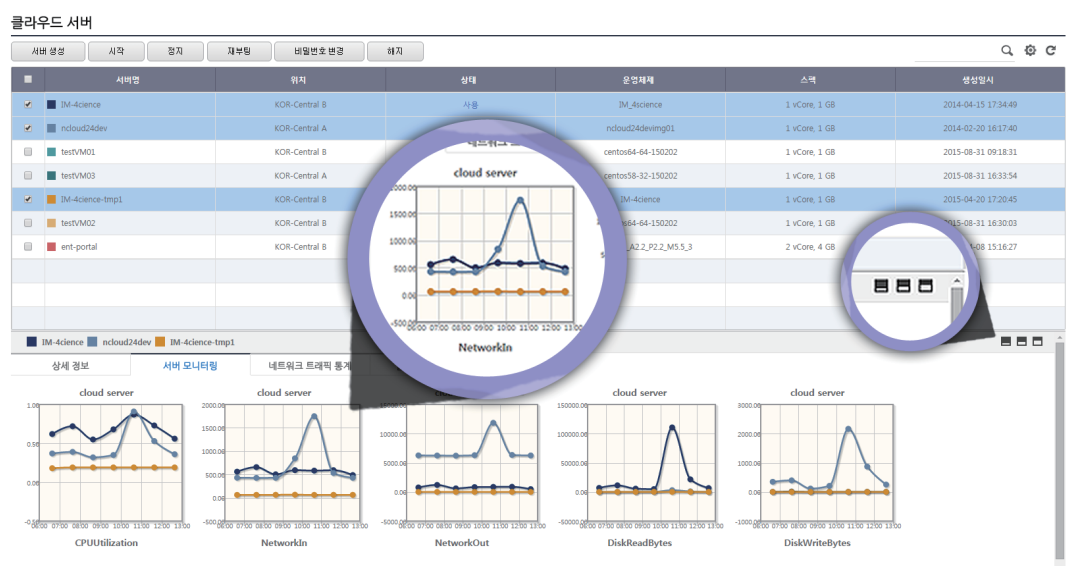

새로워진 메인화면

시스템 속도와 해상도의 확대를 고려한 텍스트 기반의 UI 구성으로 어떤 환경의 사용자도 편리하게 이용할 수 있도록 개편했습니다.

여러개의 서버를 한번에 생성하고 제어할 수 있는 Multi 기능 지원

여러개의 서버를 한번에 생성, 시작, 정지, 삭제 등의 제어가 가능한 Multi 기능을 지원합니다!

계정별 서비스 이용현황과 네트워크 트래픽 월별 통계를 한눈에!

계정 단위로 서비스 이용현황과 네트워크 트래픽 사용량 월별 통계 등 사용자에게 필요한 정보를 한눈에 볼 수 있게 제공합니다.

리스트의 항목 추가/변경으로 필요한 정보만 골라보자!

필요 항목을 리스트에 추가 및 변경하여 사용자가 필요한 정보만을 모아서 확인할 수 있습니다.

정보확인에 편리한 Flexible Area 제공

화면 크기를 사용자의 편의대로 손쉽게 확대 및 축소가 가능하여 다양한 작업 환경의 사용자에게 높은 편리성을 제공합니다.

여러 서버의 모니터링을 한눈에!

서버 리스트에서 여러대의 서버를 선택하여 모니터링 정보를 한눈에 비교할 수 있습니다.

강력한 클라우드 서비스, 엔클라우드24

엔터프라이즈 콘솔

보다 더 **쉽고 빠르게** 클라우드를 관리하세요!

- 01 새로워진 메인화면
- 02 여러개의 서버를 한번에 생성하고 제어할 수 있는 Multi 기능 지원
- 03 계정별 서비스 이용현황과 네트워크 트래픽 월별 통계를 한눈에!
- 04 리스트의 항목 추가/변경으로 필요한 정보만 골라보자!
- 05 정보확인에 편리한 Flexible Area 제공
- 06 여러 서버의 모니터링을 한눈에!