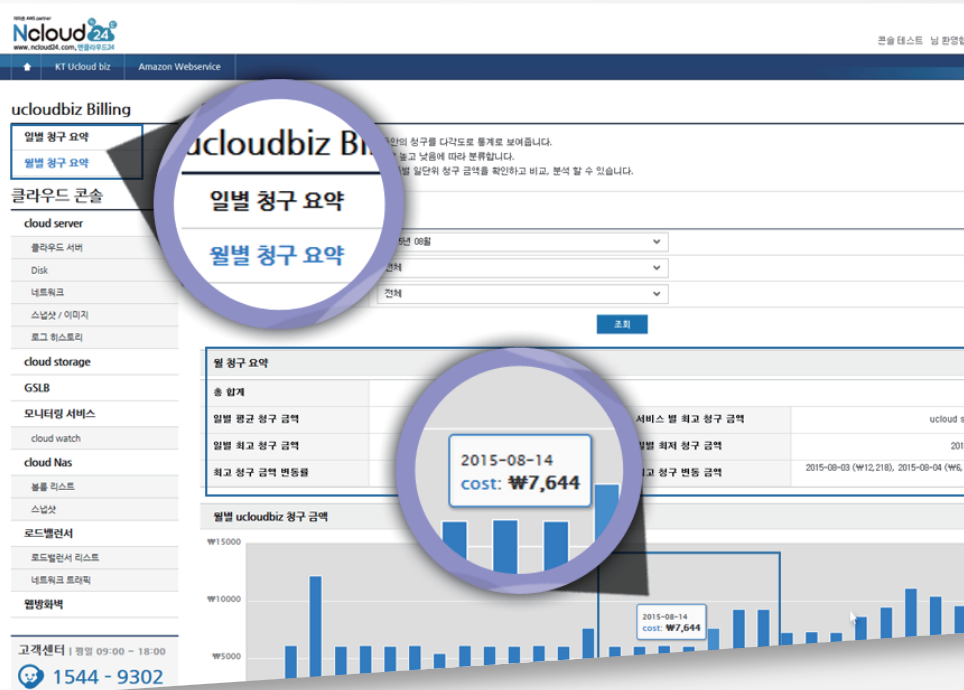

새로워진 메인화면

시스템 속도와 해상도의 확대를 고려한 텍스트 기반의 UI 구성으로 어떤 환경의 사용자도 편리하게 이용할 수 있도록 개편했습니다.

여러개의 서버를 한번에 생성하고 제어할 수 있는 Multi 기능 지원

여러개의 서버를 한번에 생성, 시작, 정지, 삭제 등의 제어가 가능한 Multi 기능을 지원합니다!

계정별 서비스 이용현황과 네트워크 트래픽 월별 통계를 한눈에!

계정 단위로 서비스 이용현황과 네트워크 트래픽 사용량 월별 통계 등 사용자에게 필요한 정보를 한눈에 볼 수 있게 제공합니다.

리스트의 항목 추가/변경으로 필요한 정보만 골라보자!

필요 항목을 리스트에 추가 및 변경하여 사용자가 필요한 정보만을 모아서 확인할 수 있습니다.

정보확인에 편리한 Flexible Area 제공

화면 크기를 사용자의 편의대로 손쉽게 확대 및 축소가 가능하여 다양한 작업 환경의 사용자에게 높은 편리성을 제공합니다.

여러 서버의 모니터링을 한눈에!

서버 리스트에서 여러대의 서버를 선택하여 모니터링 정보를 한눈에 비교할 수 있습니다.

강력한 클라우드 서비스, 엔클라우드24

엔터프라이즈 콘솔

보다 더 **쉽고 빠르게** 클라우드를 관리하세요!

- 01 새로워진 메인화면
- 02 여러개의 서버를 한번에 생성하고 제어할 수 있는 Multi 기능 지원
- 03 계정별 서비스 이용현황과 네트워크 트래픽 월별 통계를 한눈에!
- 04 리스트의 항목 추가/변경으로 필요한 정보만 골라보자!
- 05 정보확인에 편리한 Flexible Area 제공
- 06 여러 서버의 모니터링을 한눈에!